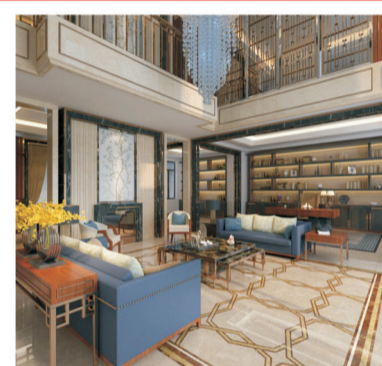

特价 **69** 元/匹 天脂玉800X800

我乐全屋定制