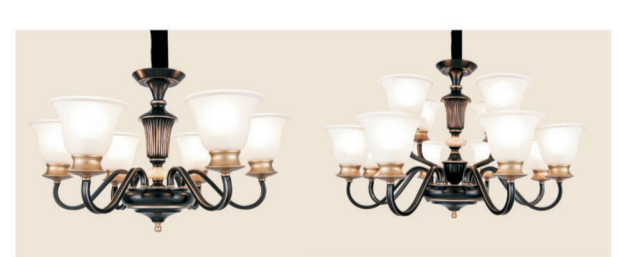

伊恋定制

特价 **298** 元/平方
G框整版百叶
平板衣柜移门

惠达

特价 **599** 元/个
分体坐便器
HD6151
限10个
不含安装运输

东升灯饰

特价 **1580** 元/套 限10户 不包安装
欧式灯客餐厅套餐
2369-8+4,2369-6

索弗仑壁纸

特价 **3888** 元/套
三室两厅全屋
索弗仑壁纸
内含30卷壁纸
两个版本任意搭配
含安装及辅料